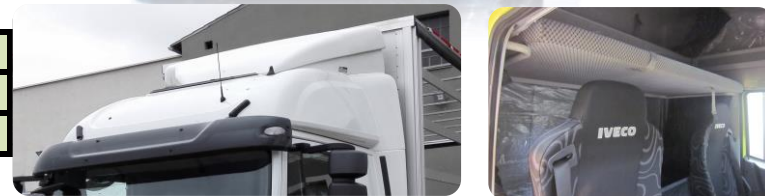

3 000 €

XXL.III	IVECO EUROCARGO od rv.2003	DK
	RENAULT MIDLUM	DK
	DAF LF	DK
	VOLVO FL NEW	DK
	MAN L2000	DK
Prídavné lôžko	XXL IVECO ZAKO / ORIGINÁL	

3 586 €
450 €

ECONOMIC XXL.III prídavný spojler na XXL.III ZAKO	IVECO EUROCARGO od rv.2003	DK
	RENAULT MIDLUM	DK
	DAF LF	DK
	VOLVO FL NEW	DK
	MAN L2000	DK

745 €

IVECO Eurocargo ORIGINAL vysoká kabína	ECONOMIC XXL.ORIGINAL	
	Bočné spojler IVECO EC vysoká kabína	
	Prídavné lôžko	

490 €
575 €
450 €

UNIVERZÁLNE DOPLNKY	VRV - vrchná rampa veľká -nerezová Ø70mm / 1350 mm	420 €
	VRM - vrchná rampa malá Ø50mm / 900mm	350 €
	WESEM -prídavný svetlomet s parkovačkou a krytom	30 €