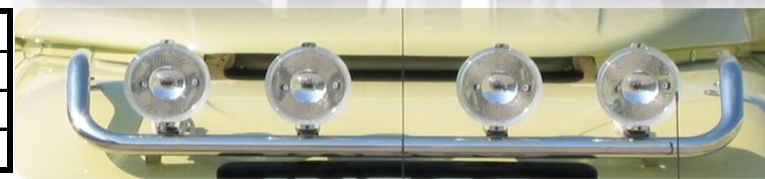

745 €

IVECO Eurocargo ORIGINAL vysoká kabína	ECONOMIC XXL.ORIGINAL	
	Bočné spojler IVECO EC vysoká kabína	
	Prídavné lôžko	

490 €
575 €
450 €

UNIVERZÁLNE DOPLNKY	VRV - vrchná rampa veľká -nerezová Ø70mm / 1350 mm	420 €
	VRM - vrchná rampa malá Ø50mm / 900mm	350 €
	WESEM -prídavný svetlomet s parkovačkou a krytom	30 €