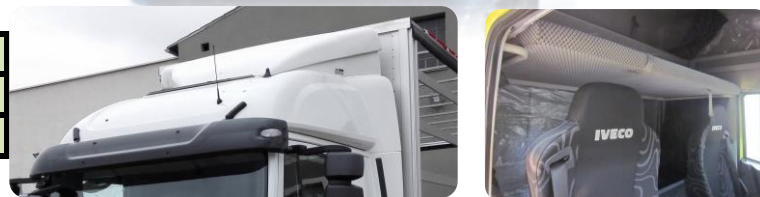

745 €

IVECO Eurocargo ORIGINAL vysoká kabína	ECONOMIC XXL.ORIGINAL	
	Bočné spojlerý IVECO EC vysoká kabína	
	Prídavné lôžko	

490 €

575 €

450 €

UNIVERZÁLNE DOPLNKY	VRV - vrchná rampa veľká -nerezová Ø70mm / 1350 mm	420 €
	VRM - vrchná rampa malá Ø50mm / 900mm	350 €
	WESEM -prídavný svetlomet s parkovačkou a krytom	40 €