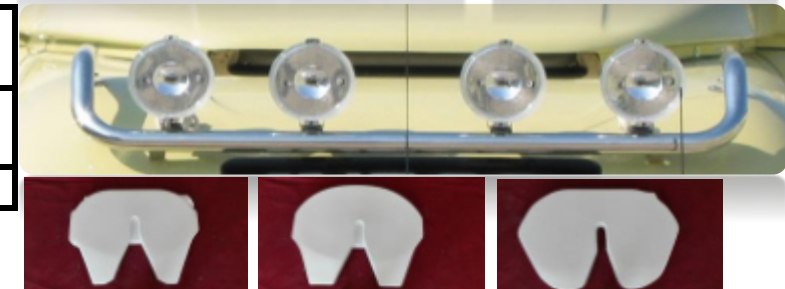

XXL.III	IVECO EUROCARGO od rv.2003	DK
	RENAULT MIDLUM	DK
	DAF LF	DK
	VOLVO FL NEW	DK
	MAN L2000	DK
Pridavné lôžko	XXL IVECO ZAKO / ORIGINAL	

3 586 €

450 €

ECONOMIC XXL.III prídavný spoiler na XXL.III ZAKO	IVECO EUROCARGO od rv.2003	DK
	RENAULT MIDLUM	DK
	DAF LF	DK
	VOLVO FL NEW	DK
	MAN L2000	DK

745 €

IVECO Eurocargo ORIGINAL vysoká kabína	Strešný spoiler IVECO ORIGINAL vysoká kabína	490 €
	Bočné spojler IVECO ORIGINAL vysoká kabína	575 €
	Pridavné lôžko	450 €

UNIVERZÁLNE DOPLNKY	VRV -vrchná rampa veľká -nerezová Ø70mm / 1350 mm	420 €
	VRM -vrchná rampa malá Ø50mm / 900mm	350 €
Kryt točne	Laminátový kryt točne-velkosti: 99x82cm; 100x85cm; 102x72cm	130 €