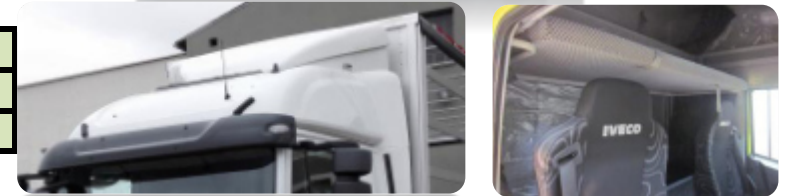

XXL.III	IVECO EUROCARGO od rv.2003	DK
	RENAULT MIDLUM	DK
	DAF LF	DK
	VOLVO FL NEW	DK
	MAN L2000	DK
Pridavné lôžko	XXL IVECO ZAKO / ORIGINAL	

3 586 €

450 €

ECONOMIC XXL.III prídavný spoiler na XXL.III ZAKO	IVECO EUROCARGO od rv.2003	DK
	RENAULT MIDLUM	DK
	DAF LF	DK
	VOLVO FL NEW	DK
	MAN L2000	DK

745 €

IVECO Eurocargo ORIGINAL vysoká kabína	Strešný spoiler IVECO ORIGINAL vysoká kabína	490 €
	Bočné spojler IVECO ORIGINAL vysoká kabína	575 €
	Pridavné lôžko	450 €

UNIVERZÁLNE DOPLNKY	VRV -vrchná rampa veľká -nerezová Ø70mm / 1350 mm	420 €
	VRM -vrchná rampa malá Ø50mm / 900mm	350 €
Kryt točne	Laminátový kryt točne-velkosti: 99x82cm; 100x85cm; 102x72cm	130 €