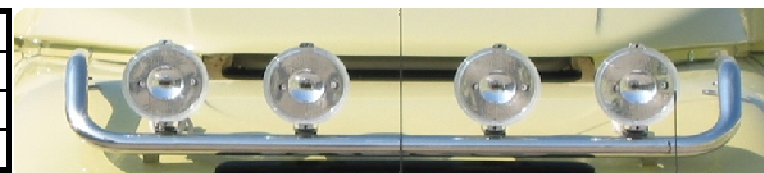

ECONOMIC XXL.III	IVECO EUROCARGO od rv.2003	DK
	RENAULT MIDLUM	DK
	DAF LF	DK
	VOLVO FL NEW	DK
	MAN L2000	DK

745 €

IVECO XXL.ORIGINAL	ECONOMIC XXL.ORIGINAL	
	BOKY XXL.ORIGINAL	

490 €
575 €

UNIVERZÁLNE DOPLNKY	VRV - vrchná rampa veľká -nerezová Ø70mm / 1350 mm	420 €
	VRM - vrchná rampa malá Ø50mm / 900mm	350 €
	SR -spodná rampa IVECO EC,STRALIS	420 €
	WESEM -prídavný svetlomet s parkovačkou a krytom	30 €